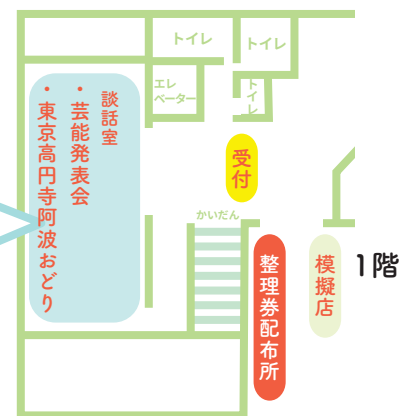

9月10日(土) 10:00~15:00

9月11日(日) 10:00~15:00

プログラム

- 10:00~10:15 四宮小 太鼓の会
- 10:25~10:40 井草ウクレレの会
- 10:50~11:05 ファンカヒップダンススタジオ
- 11:15~11:30 バルンアート「ブーバー」
- 11:40~11:55 ゴスペルファミリー杉並
- 11:55~13:00 休憩
- 13:00~13:15 コーラス「風」
- 14:15~14:30 バリ・プサカ
- 14:40~14:55 菜鼓魅

- 10:00~10:15 都立農芸高等学校
- 10:25~10:40 アロハフラ井草
- 10:50~11:05 英語で歌う会
- 11:15~11:30 MAKANI HAWAII
- 12:00~13:00 東京高円寺阿波おどり※要整理券
- 13:30~13:45 練武会 摺風塾
- 13:55~14:10 フラサークル プアケニケニ
- 14:20~14:35 ナーレイオカラニ
- 14:45~15:00 花太鼓

きりとり
入館者連絡票 井草センターまつり 令和4年9月10日(土)・11(日) 井草地域区民センター

新型コロナウイルス感染者が、井草センターまつりに参加されていたことが判明した場合、杉並区・保健所からの求めに応じて、感染経路の確認及び感染拡大防止のため、収集させて頂いた個人情報(氏名・連絡先)を杉並区・保健所に提出させて頂く場合もございます。収集した個人情報については、個人情報保護法等の関係法令を遵守し適切に管理し破棄いたします。ご理解、ご協力をお願い致します。

	氏名または代表者氏名	電話	入館時間
10日			午前・午後
11日			●

点線で切り取り、当日受付にお渡しください。コピー可

感染症拡大予防対策にご協力ください。

マスクの着用

咳エチケット

手指の消毒

大声での会話は控える

発熱したら来場しない
(37.5度以上)