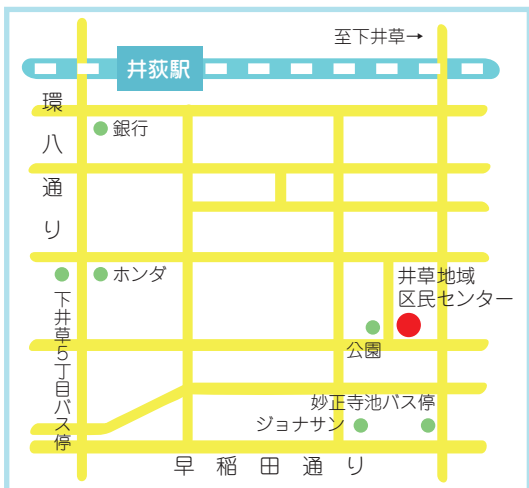

きりとり
入館者連絡票 井草センターまつり 令和4年9月10日(土)・11(日) 井草地域区民センター

新型コロナウイルス感染者が、井草センターまつりに参加されていたことが判明した場合、杉並区・保健所からの求めに応じて、感染経路の確認及び感染拡大防止のため、収集させて頂いた個人情報(氏名・連絡先)を杉並区・保健所に提出させて頂く場合もございます。収集した個人情報については、個人情報保護法等の関係法令を遵守し適切に管理し破棄いたします。ご理解、ご協力をお願い致します。

	氏名または代表者氏名	電話	入館時間
10日			午前・午後
11日			●

点線で切り取り、当日受付にお渡しください。コピー可

感染症拡大予防対策にご協力ください。

マスクの着用

咳エチケット

手指の消毒

大声での会話は控える

発熱したら来場しない
(37.5度以上)

間隔を空ける

★ ご家族の中に体調の優れない方がいる場合は、★
ご来場をご遠慮ください。

ゲームは、景品がなくなり次第終了となります。

ゴミのお持ち帰りにご協力ください。「マイバッグ」をご持参ください。
混雑時、館内入場制限を行う場合があります。分散してご来場ください。
水分補給以外のご飲食はできません。
模擬店は売切次第閉店とさせていただきます。
自転車・車での来場はご遠慮ください。

新型コロナウイルス等の状況により中止になる場合があります。
また内容が一部変更になる場合がございます。
最新の情報はホームページでご確認下さい。

交通案内

- 西武新宿線
「井荻」駅(南口)から徒歩7分
- 関東バス
(荻窪・下井草間)
「妙正寺池」下車徒歩2分

井草地域区民センター

〒167-0022 杉並区下井草5丁目7番22号
03-3301-7720

© SUGINAMI CITY

9月10日(土)10:00~15:00

展示 談話室、第1~5集会室
内田秀五郎パネル展 2階和室
ゲーム (コリント、わなげ、的あて)

料金:3つで100円 場所:屋外