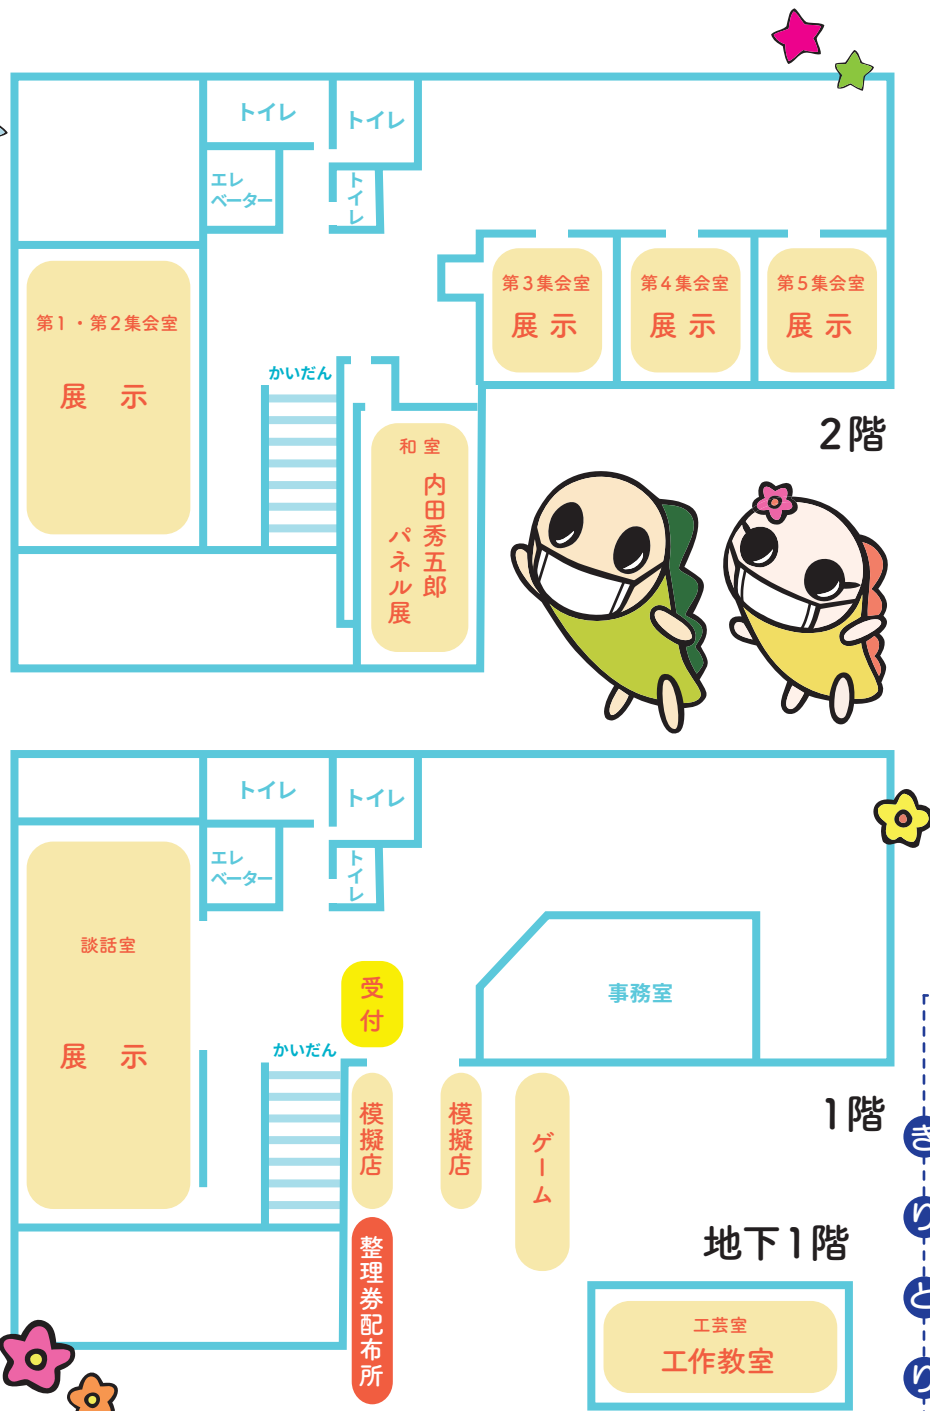

9月10日(土) 10:00~15:00

9月11日(日) 10:00~15:00

プログラム

- 10:00~10:15 四宮小 太鼓の会
- 10:25~10:40 井草ウクレレの会
- 10:50~11:05 ファンカヒップダンススタジオ
- 11:15~11:30 バルンアート「ブーバー」
- 11:40~11:55 ゴスペルファミリー杉並
- 11:55~13:00 休憩
- 13:00~13:15 コーラス「風」
- 14:15~14:30 バリ・プサカ
- 14:40~14:55 菜鼓魅

きりとり
入館者連絡票 井草センターまつり 令和4年9月10日(土)・11(日) 井草地域区民センター

新型コロナウイルス感染者が、井草センターまつりに参加されていたことが判明した場合、杉並区・保健所からの求めに応じて、感染経路の確認及び感染拡大防止のため、収集させて頂いた個人情報(氏名・連絡先)を杉並区・保健所に提出させて頂く場合もございます。収集した個人情報については、個人情報保護法等の関係法令を遵守し適切に管理し破棄いたします。ご理解、ご協力をお願い致します。

	氏名または代表者氏名	電話	入館時間
10日			午前・午後
11日			●

点線で切り取り、当日受付にお渡しください。コピー可

感染症拡大予防対策にご協力ください。

マスクの着用

咳エチケット

手指の消毒

大声での会話は控える

発熱したら来場しない
(37.5度以上)

交通案内

- 西武新宿線
「井荻」駅(南口)から徒歩7分
- 関東バス
(荻窪・下井草間)
「妙正寺池」下車徒歩2分

井草地域区民センター

〒167-0022 杉並区下井草5丁目7番22号
03-3301-7720

© SUGINAMI CITY

9月10日(土)10:00~15:00

展示 談話室、第1~5集会室
内田秀五郎パネル展 2階和室
ゲーム (コリント、わなげ、的あて)

料金:3つで100円 場所:屋外