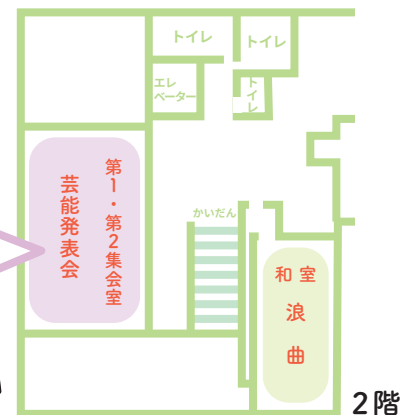

9月10日(土) 10:00~15:00

9月11日(日) 10:00~15:00

プログラム

- 10:00~10:15 四宮小 太鼓の会
- 10:25~10:40 井草ウクレレの会
- 10:50~11:05 ファンカヒップダンススタジオ
- 11:15~11:30 バルンアート「ブーバー」
- 11:40~11:55 ゴスペルファミリー杉並
- 11:55~13:00 休憩
- 13:00~13:15 コーラス「風」
- 14:15~14:30 バリ・プサカ
- 14:40~14:55 菜鼓魅

- 10:00~10:15 都立農芸高等学校
- 10:25~10:40 アロハフラ井草
- 10:50~11:05 英語で歌う会
- 11:15~11:30 MAKANI HAWAII
- 12:00~13:00 東京高円寺阿波おどり※要整理券
- 13:30~13:45 練武会 摺風塾
- 13:55~14:10 フラサークル プアケニケニ
- 14:20~14:35 ナーレイオカラニ
- 14:45~15:00 花太鼓

きりとり
入館者連絡票 井草センターまつり 令和4年9月10日(土)・11(日) 井草地域区民センター

新型コロナウイルス感染者が、井草センターまつりに参加されていたことが判明した場合、杉並区・保健所からの求めに応じて、感染経路の確認及び感染拡大防止のため、収集させて頂いた個人情報(氏名・連絡先)を杉並区・保健所に提出させて頂く場合もございます。収集した個人情報については、個人情報保護法等の関係法令を遵守し適切に管理し破棄いたします。ご理解、ご協力をお願い致します。

	氏名または代表者氏名	電話	入館時間
10日			午前・午後
11日			●

点線で切り取り、当日受付にお渡しください。コピー可

感染症拡大予防対策にご協力ください。

マスクの着用

咳エチケット

手指の消毒

大声での会話は控える

発熱したら来場しない
(37.5度以上)